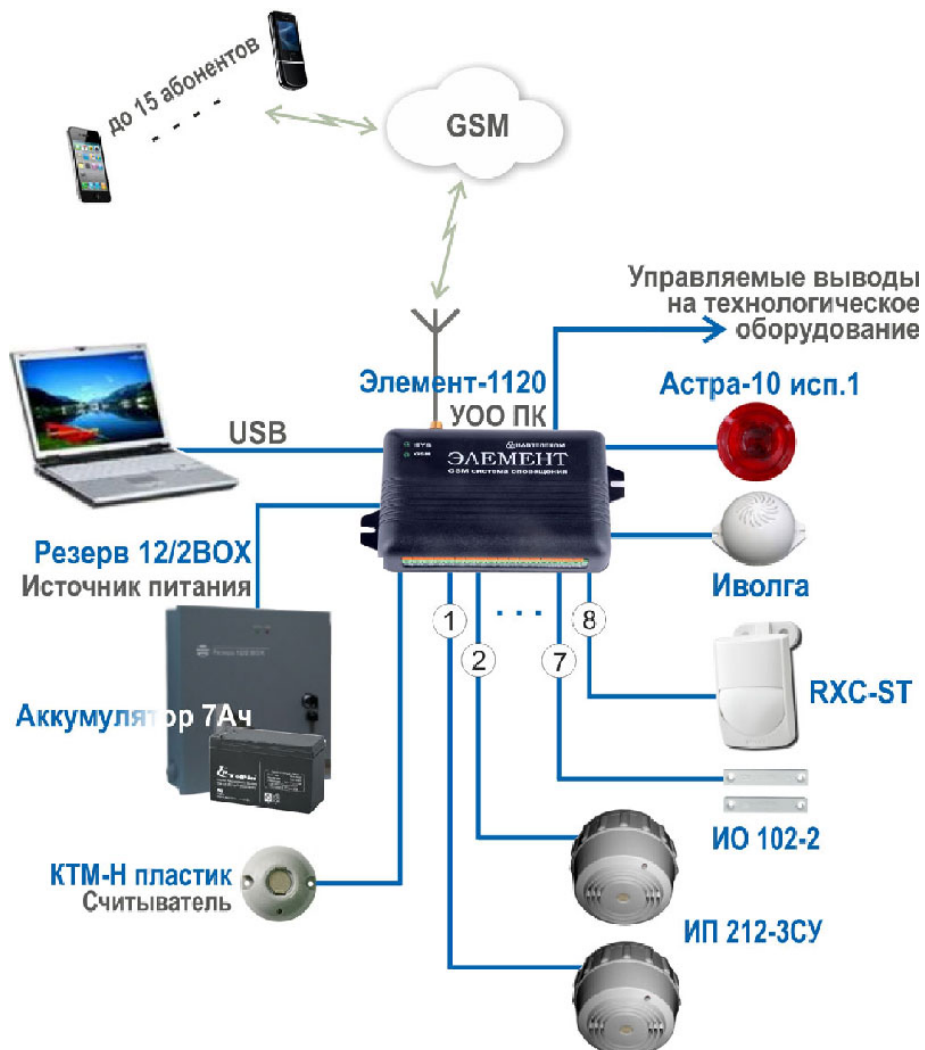

# Система охранно-пожарной сигнализации, мониторинга и оповещения на базе gsm-системы **УОО ПК ЭЛЕМЕНТ-1120**

(загородный дом, небольшой магазин или офис...)

## ТИПОВОЕ РЕШЕНИЕ

Предлагаемое типовое решение охранно-пожарной сигнализации, мониторинга и оповещения построено на базе устройства оконечного объектового приемно-контрольного (УОО ПК) Элемент-1120.

Достоинства:

## Схема построения системы защиты объекта на базе ЭЛЕМЕНТ-1120

Состав комплекта*				
№ п/п	Наименование	Описание	Кол (шт)	Цена за 1 шт (руб.)
1	<b>Элемент-1120</b>	<b>Устройство оконечное объективное приемно- контрольное с GSM коммуникатором.</b> 8ШС, до 4 внеш. датч. темп., пост/снят: ключ ТМ (до 24) или статус. вх., 4 вых.управл., до 15 абонент.(10 SMS и 5 голос), управл. SMS/DTMF/GPRS, 3-х провод. микроф., miniUSB, разъем антенны SMA, 8.5...18В, I потр. 60мА., подкл. АКБ 12В/7Ач, траб.-40...+85°С.	1	6366,5
2	<b>ИП-212-3СУ</b>	<b>Извещатель пожарный дымовой оптико- электронный</b> 2-х проводный, питание 9 -28 В, 110 мкА.	2**	241,82
3	<b>RXC-ST</b>	<b>Извещатель охранный объемный оптико- электронный</b> зона обнаружения 12м, защита от животных, регулировка чувствительности, 9,5...16В, I потр.8мА, траб.-20...+50С°.	1 **	534,42
4	<b>ИО 102-2 (СМК-1)</b>	<b>Извещатель охранный точечный магнитоконтактный</b>	1 **	34,50
5	<b>Астра-10 исп.1</b>	<b>Оповещатель световой предназначен для оповещения о состоянии объекта.</b>	1	157,29
6	<b>Иволга</b>	<b>Оповещатель звуковой, сирена 105 дБ, 12 В, 55 мА, t: -40...+50С.</b>	1	128,4
7	<b>КТМ-Н пластик</b>	<b>Считыватель ключей Touch Memory накладной с индикацией.</b>	1	89,88
8	<b>Резерв 12/2ВОХ</b>	<b>Источник вторичного электропитания резервированный, импульсный 12В, 2А, кратковременно до 2,5А, под АКБ 7Ач.</b>	1	1710,93
9	<b>Аккумулятор 12В, 7Ач.</b>	<b>Аккумулятор герметичный свинцово-кислотный</b>	1	368,08